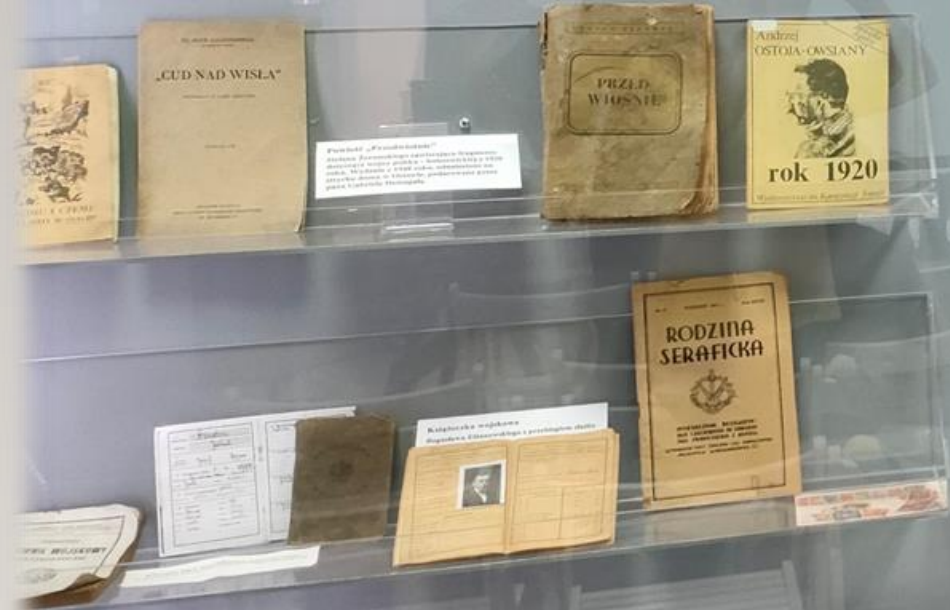

RODZINA
SERAFICKA